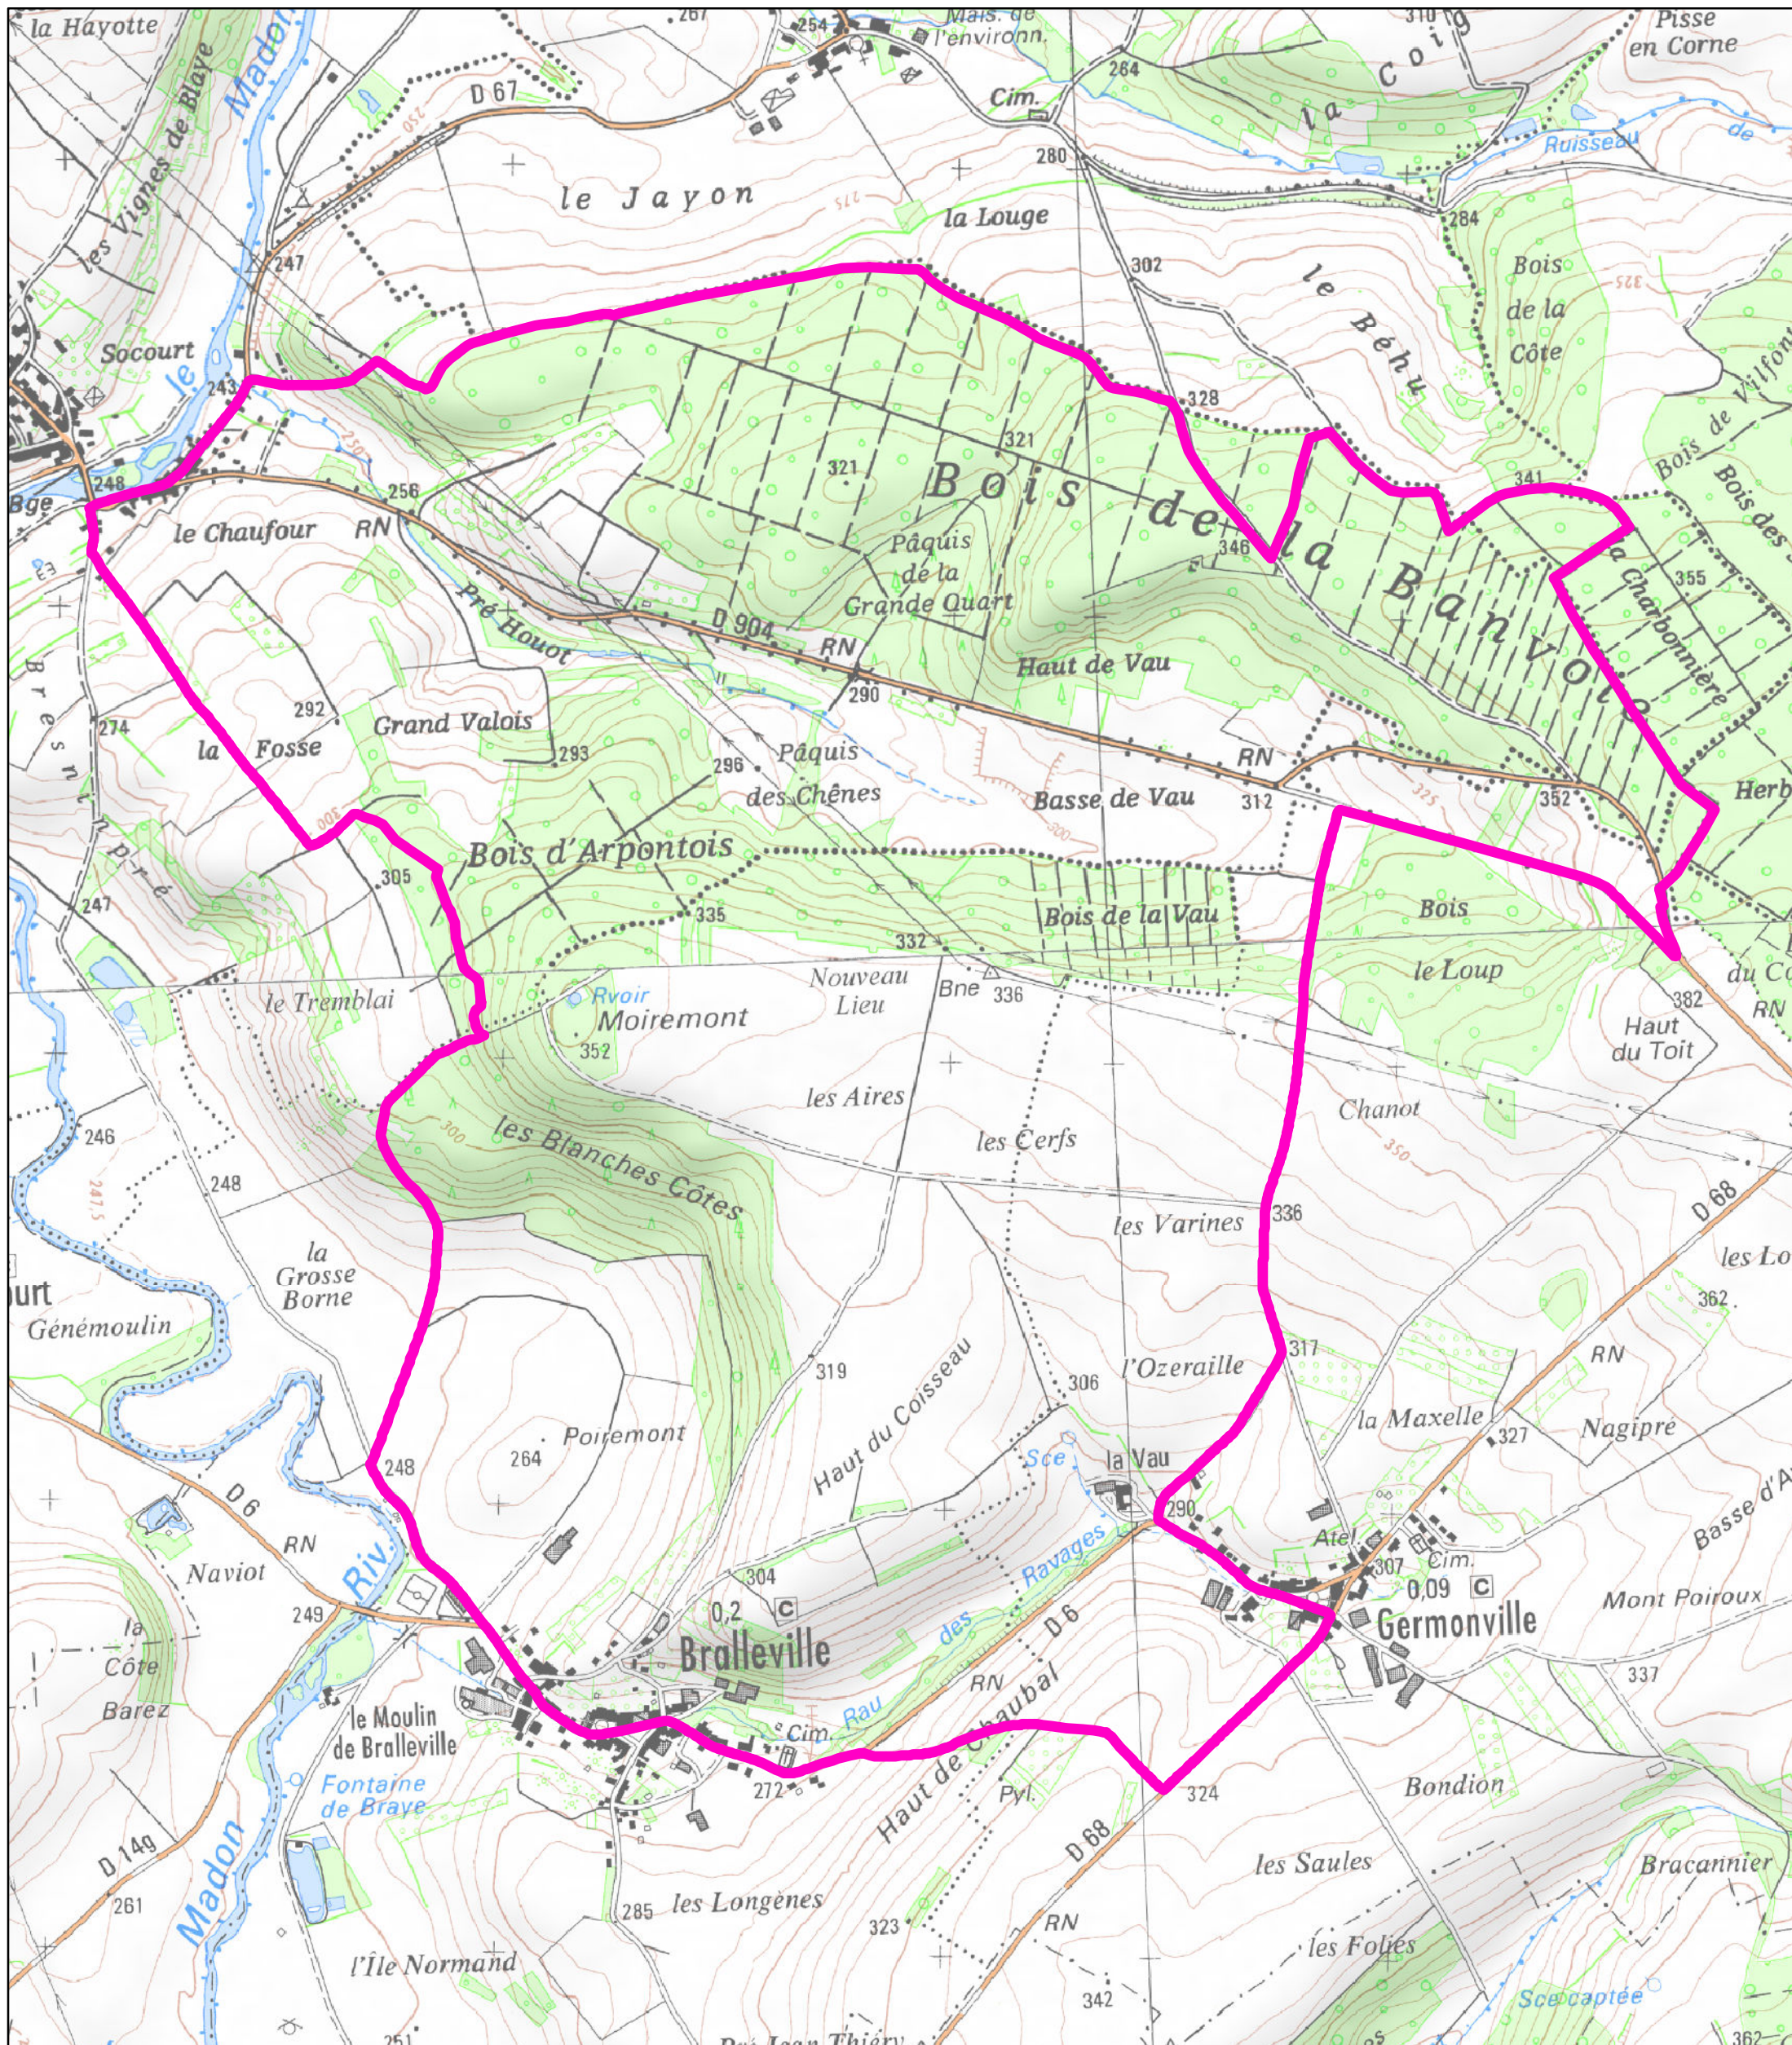

# 116 - Circuit d'Arpontois (modifié)

 Itinéraire de randonnée

Nancy, le : 17/09/2020  
D'après " © IGN RGE"